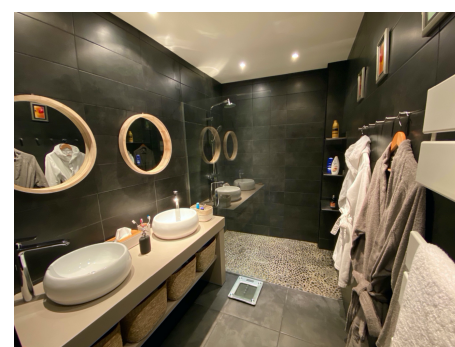

<b>Salle de bain - WC</b> <b>Bathroom - Toilets</b>		Fournis Provided		Fournis Provided
Boite en bambou pour mouchoirs jetables Bamboo box for tissues	1	Poubelle petit format Small size trash	1	
Pot à brosses à dents Toothbrush cup	1	Cadres décoratifs Wall mounted decorative arts	5	
Porte savon ( SDB) Soap dish (bathroom)	1	Porte savon (WC) Soap dish (toilets)	1	
Paniers en osier grande taille Large size wicker basket	4	Panier en feutrine Fabric basket	1	
Sèche cheveux Hairdryer	1	Diffuseur de parfum bouda Bouda perfume dispenser	1	
Pèse personne Body scale	1	Petits éléments de décoration (WC) Other decoration objects ( Toilets)	3	